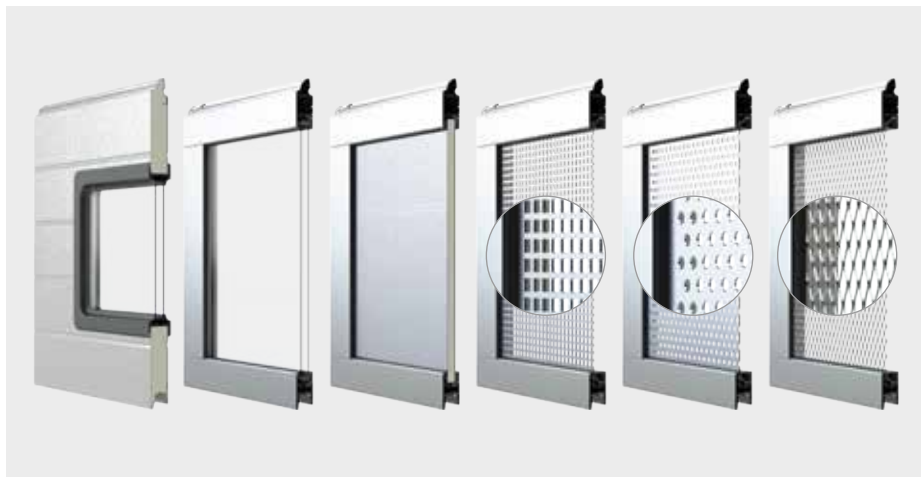

SPECIÁLNÍ PANELY

Zajímavým řešením jsou panely ocelových vrat s okny nebo prosklené hliníkové panely. Jsou vyplněny jednoduchým sklem nebo dvojsklem z tvrdého plastu, který je odolný proti poškrábání a představují zajímavý architektonický detail. Prosklená vrata mohou plnit funkci výloh nebo diskretně oddělovat prostor v místnosti, pokud budou vyplněna matným, kouřovým nebo mléčným akryl sklem.

SPECIÁLNÍ PANELY (zleva): IS/IA s okny, IP s dvojsklem, IP s tepelnou přestávkou, IP s perforovaným plechem, IP s hliníkovou sítí